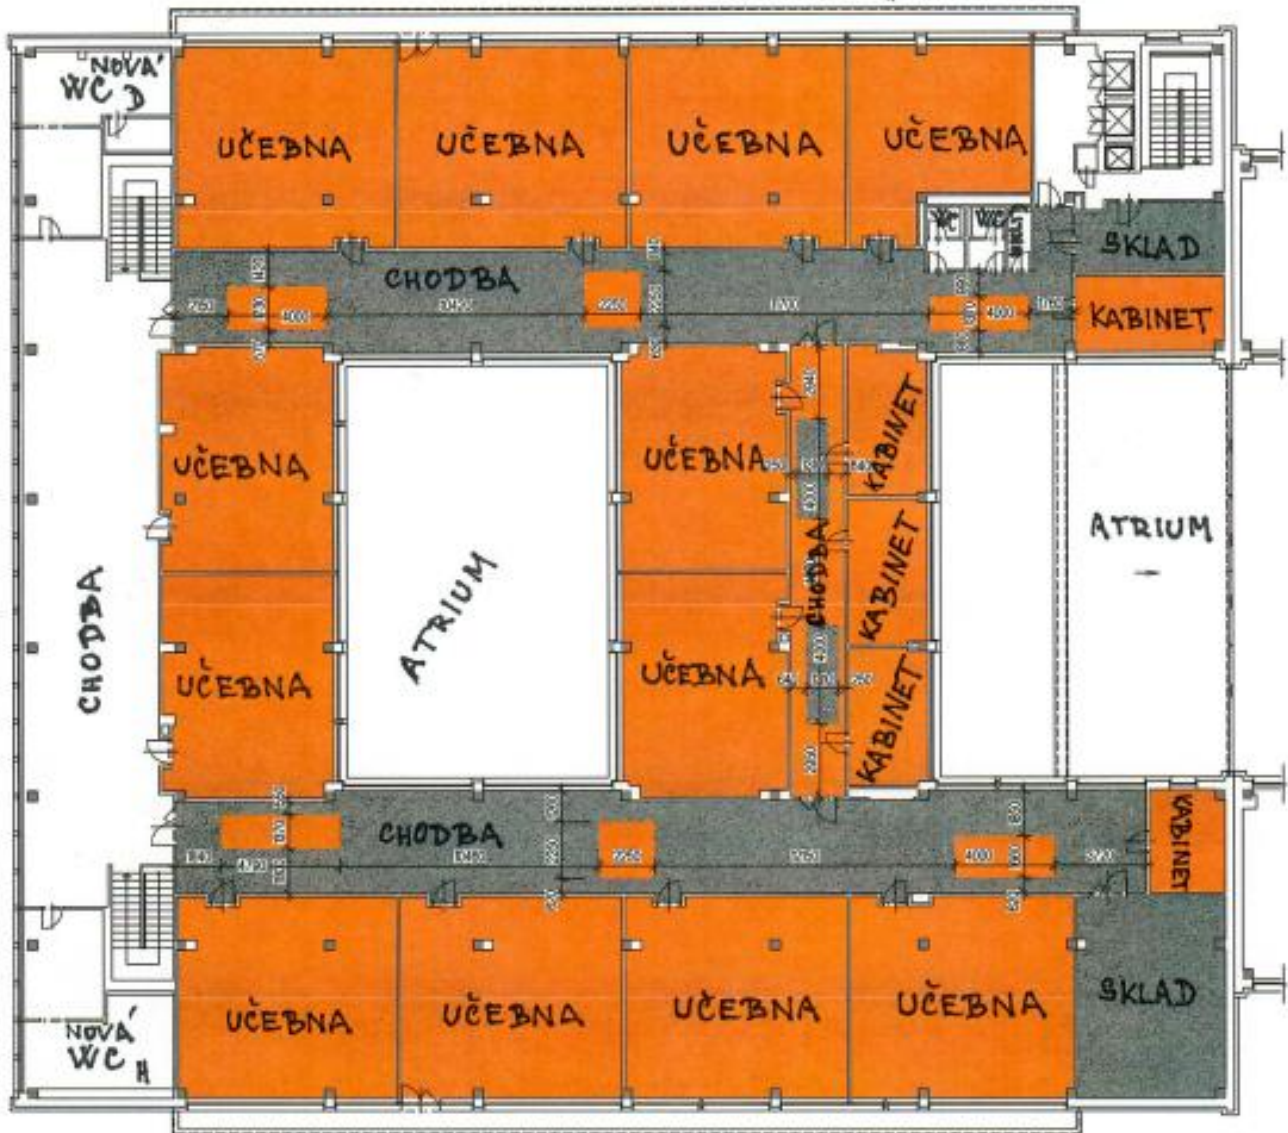

REKONSTRUKCE PAVILONU „A“ 2.PATRO

LINO
 FLEXAR ORANŽOVÝ REFLEXNÍ 542-10
 KABINETY + VZOR NA CHODBÁCH

LINO
 FLEXAR TMAVĚ ŠEDÝ 542-02
 CHODBY

ZŠ KUNCOVA

16.12.2020